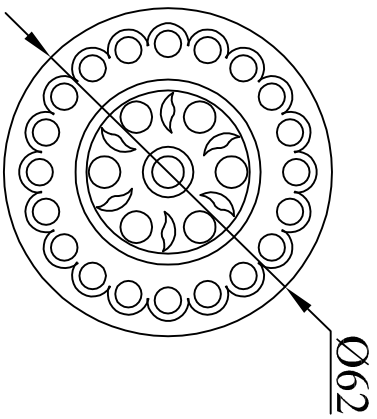

21.20 Bonde Azalée Ciselée

Ligne ROBINETTERIE

Echelle: 2/3

Dessiné le: 12/07/2000

GUELPA

21.20 Bonde Grille Azalée Ciselée + 21.21 Siphon

Sphère + 21.22 Tubulure et Rosace

**HERBEAU CREATIONS**