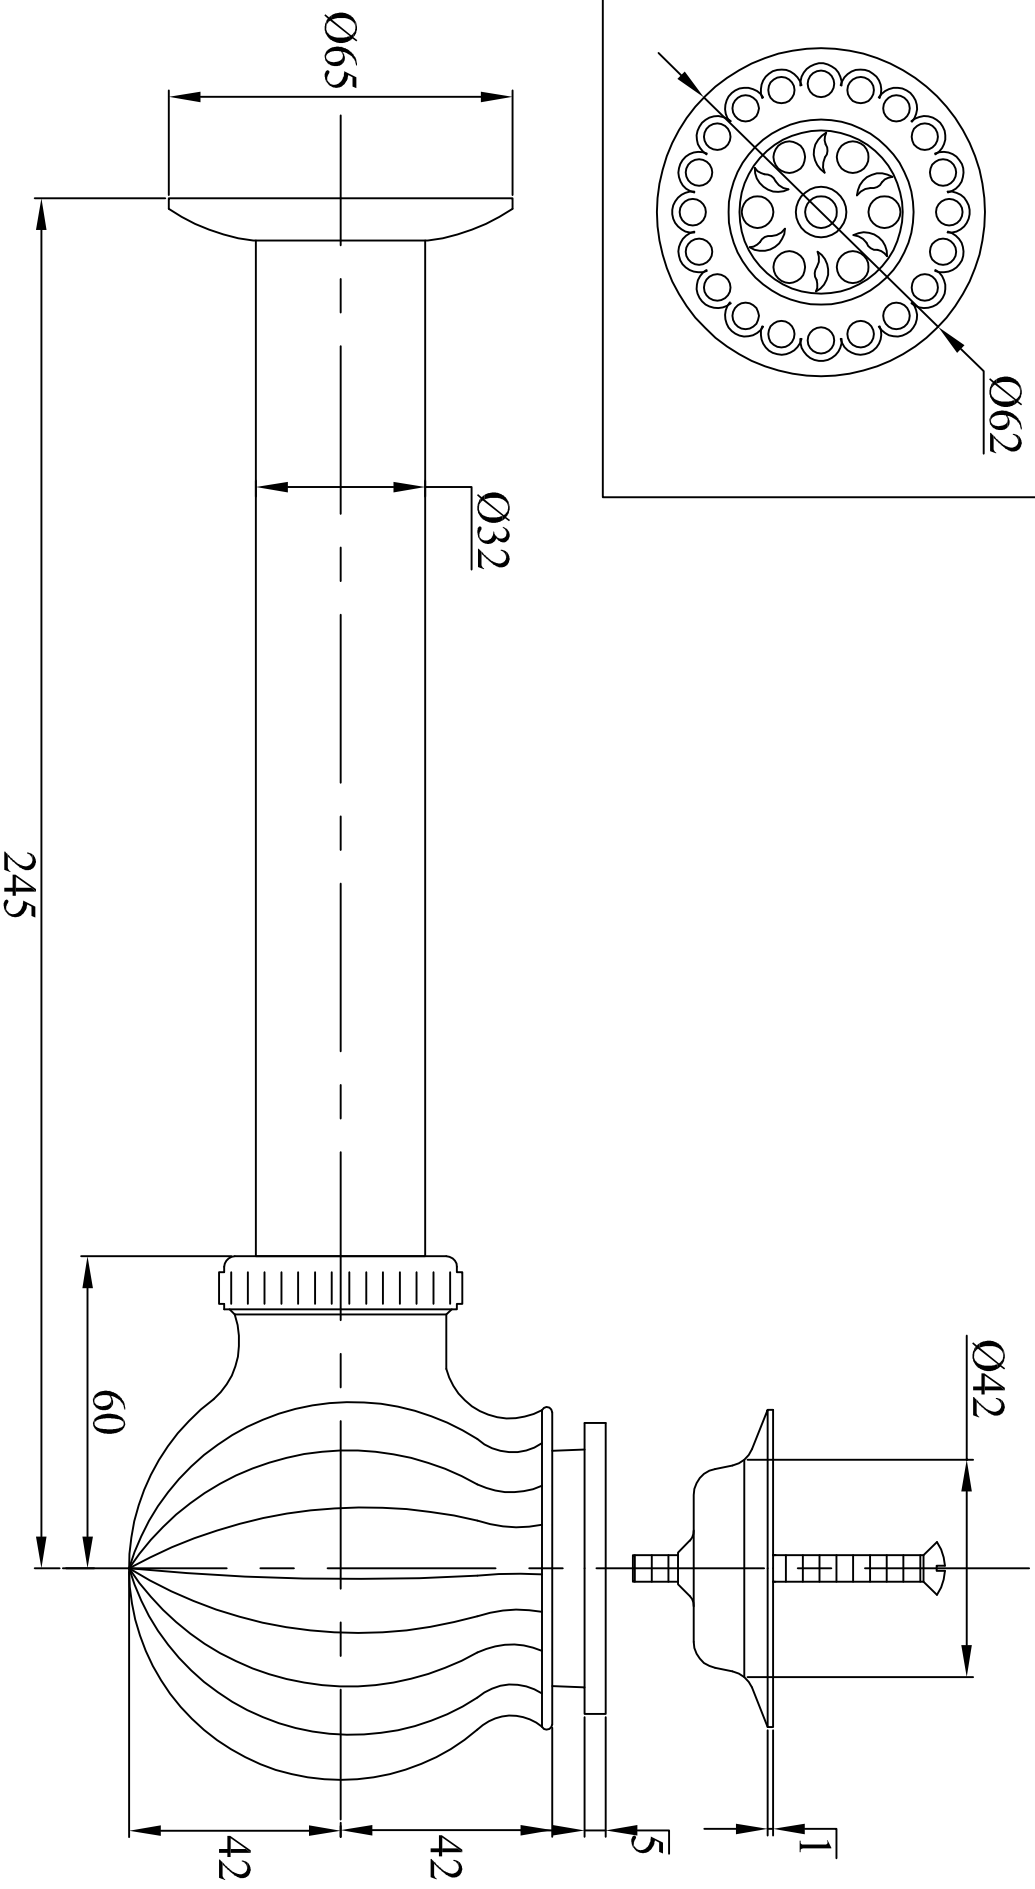

21.20 Bonde Azalée Ciselée

Ligne ROBINETTERIE

Echelle: 2/3

Dessiné le: 12/07/2000

GUELPA

21.20 Bonde Grille Azalée Ciselée + 21.21 Siphon

Sphère + 21.22 Tubulure et Rosace

**HERBEAU CREATIONS**